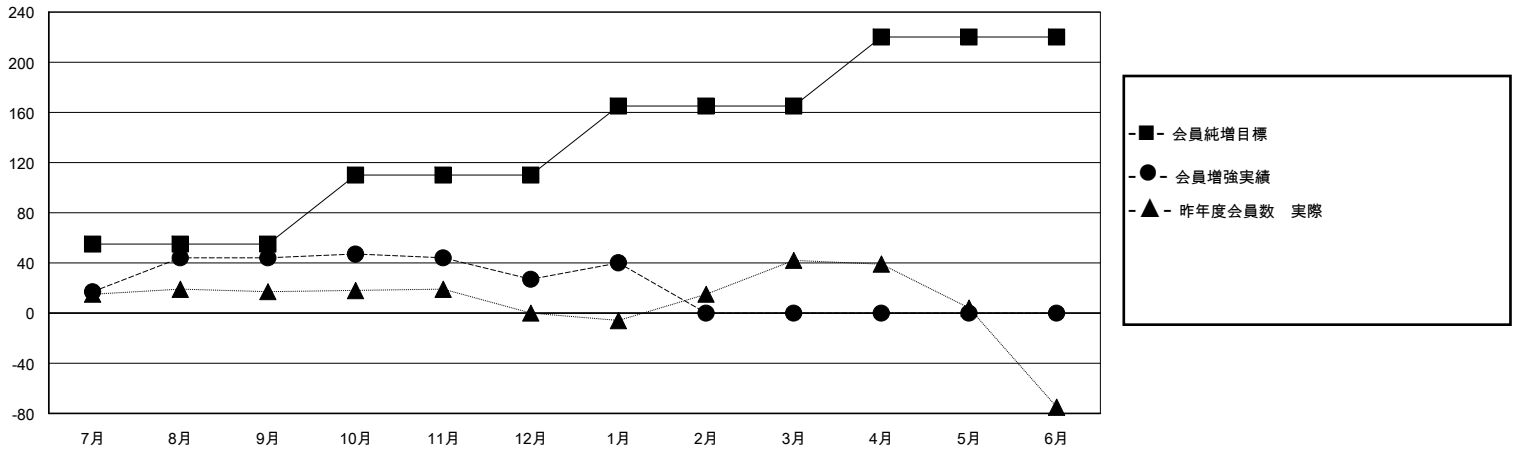

MONTHLY MEMBERSHIP PROGRESS REPORT

District 333 C

Results as of: 1/31/2024

GMT:

地域 JAPAN

GMT会則地域

クラブ				名			
結果: 2023-2024				結果: 2023-2024			
四半期	新クラブ目標	新クラブ	解散クラブ	四半期	会員純増目標	会員増強実績	退会者(転籍を含む)実際
7月/8月/9月	0	0	0	7月/8月/9月	55	86	38
10月/11月/12月	0	0	0	10月/11月/12月	55	34	47
1月/2月/3月	0	0	0	1月/2月/3月	55	23	10
4月/5月/6月	1	0	0	4月/5月/6月	55	0	0

新クラブ目標及び実績累計

会員目標及び実績累計

解散クラブ: 0	50 CLUBS OF 105 一名以上の新会員を登録	男女別
退会者	会員累計データを見るには、ここをクリック	男性 2,086 (77.29%)
物故会員 11		女性 613 (22.71%)
クラブ解散 0	世帯主/家族会員合計 617	
その他 84	国際会費半額の家族会員 342	
合計 95		